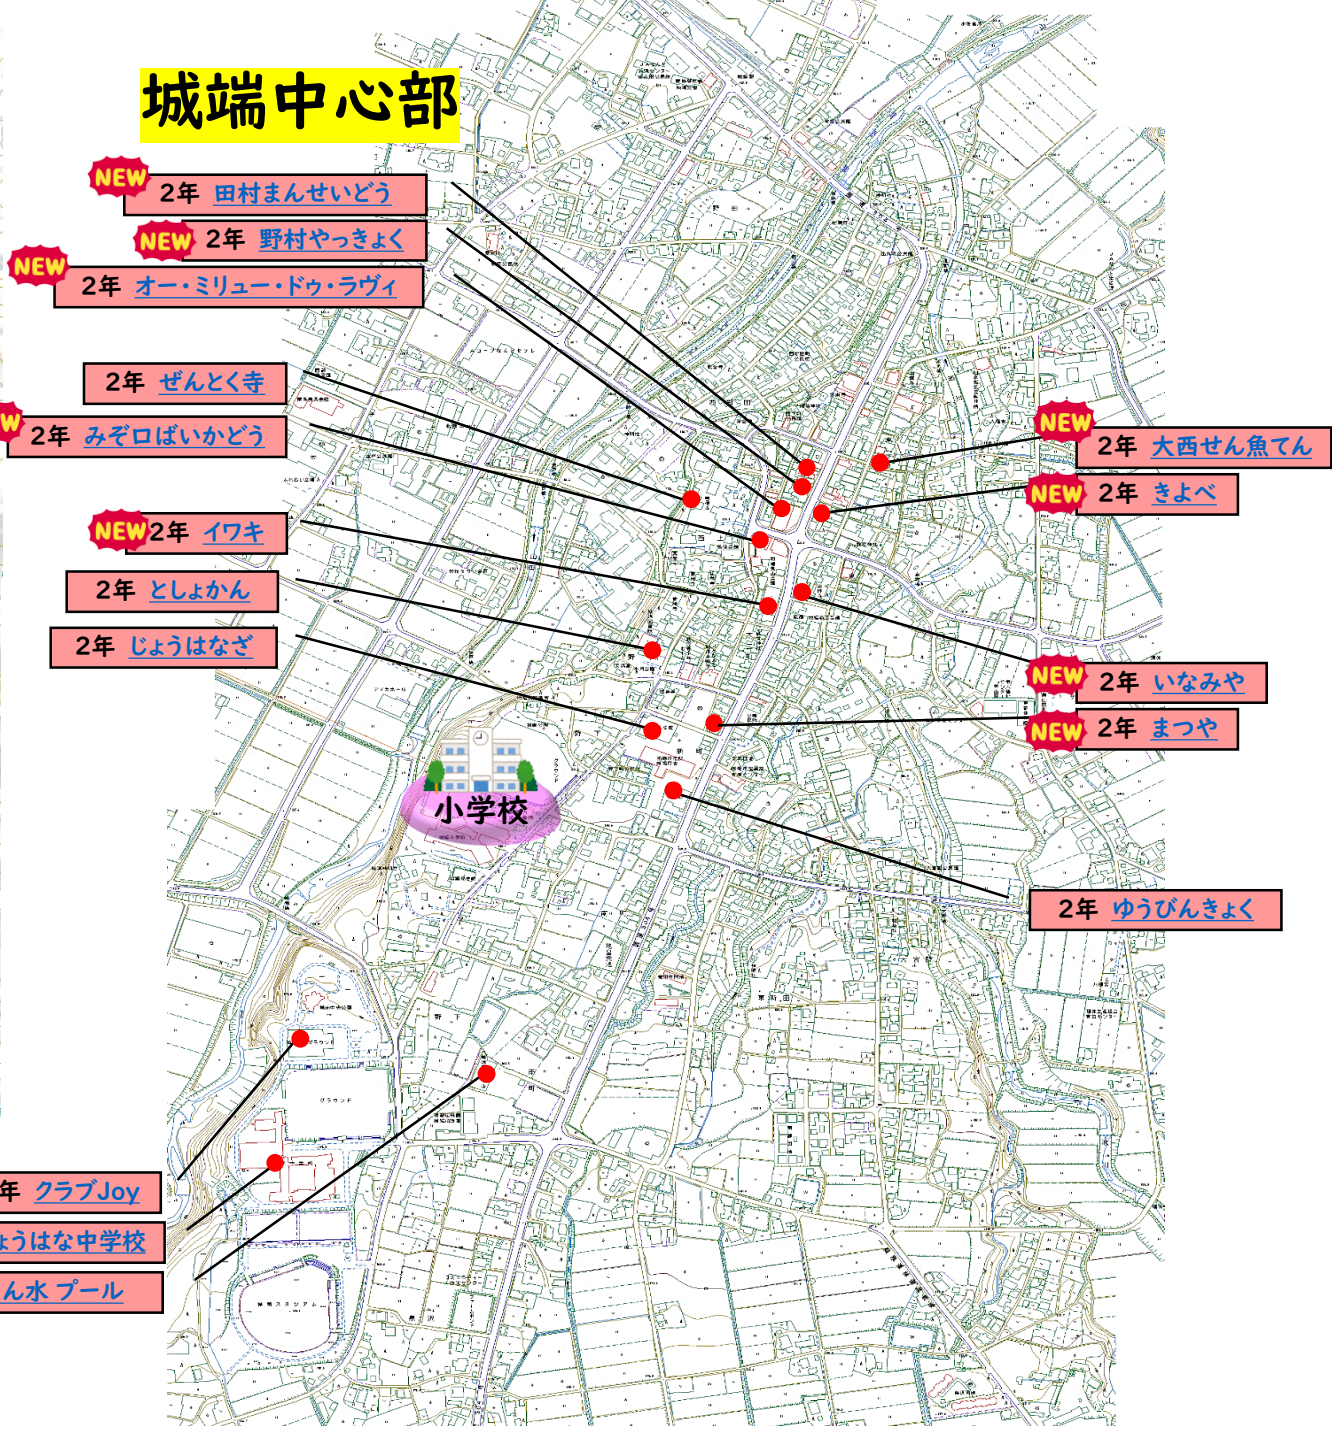

城端全景

城端中心部

NEW 2年 田村まんせいどう

NEW 2年 野村やつきよく

2年 オー・ミリュウ・ドウ・ラヴィ

2年 ぜんとく寺

NEW 2年 みぞロばいかどう

NEW 2年 イワキ

2年 としょかん

2年 じょうはなざ

NEW 2年 大西せん魚てん

NEW 2年 きよべ

NEW 2年 いなみや

NEW 2年 まつや

2年 ゆうびんきよく

2年 クラブJoy

2年 じょうはな中学校

2年 じょうはな おん水プール

小学校