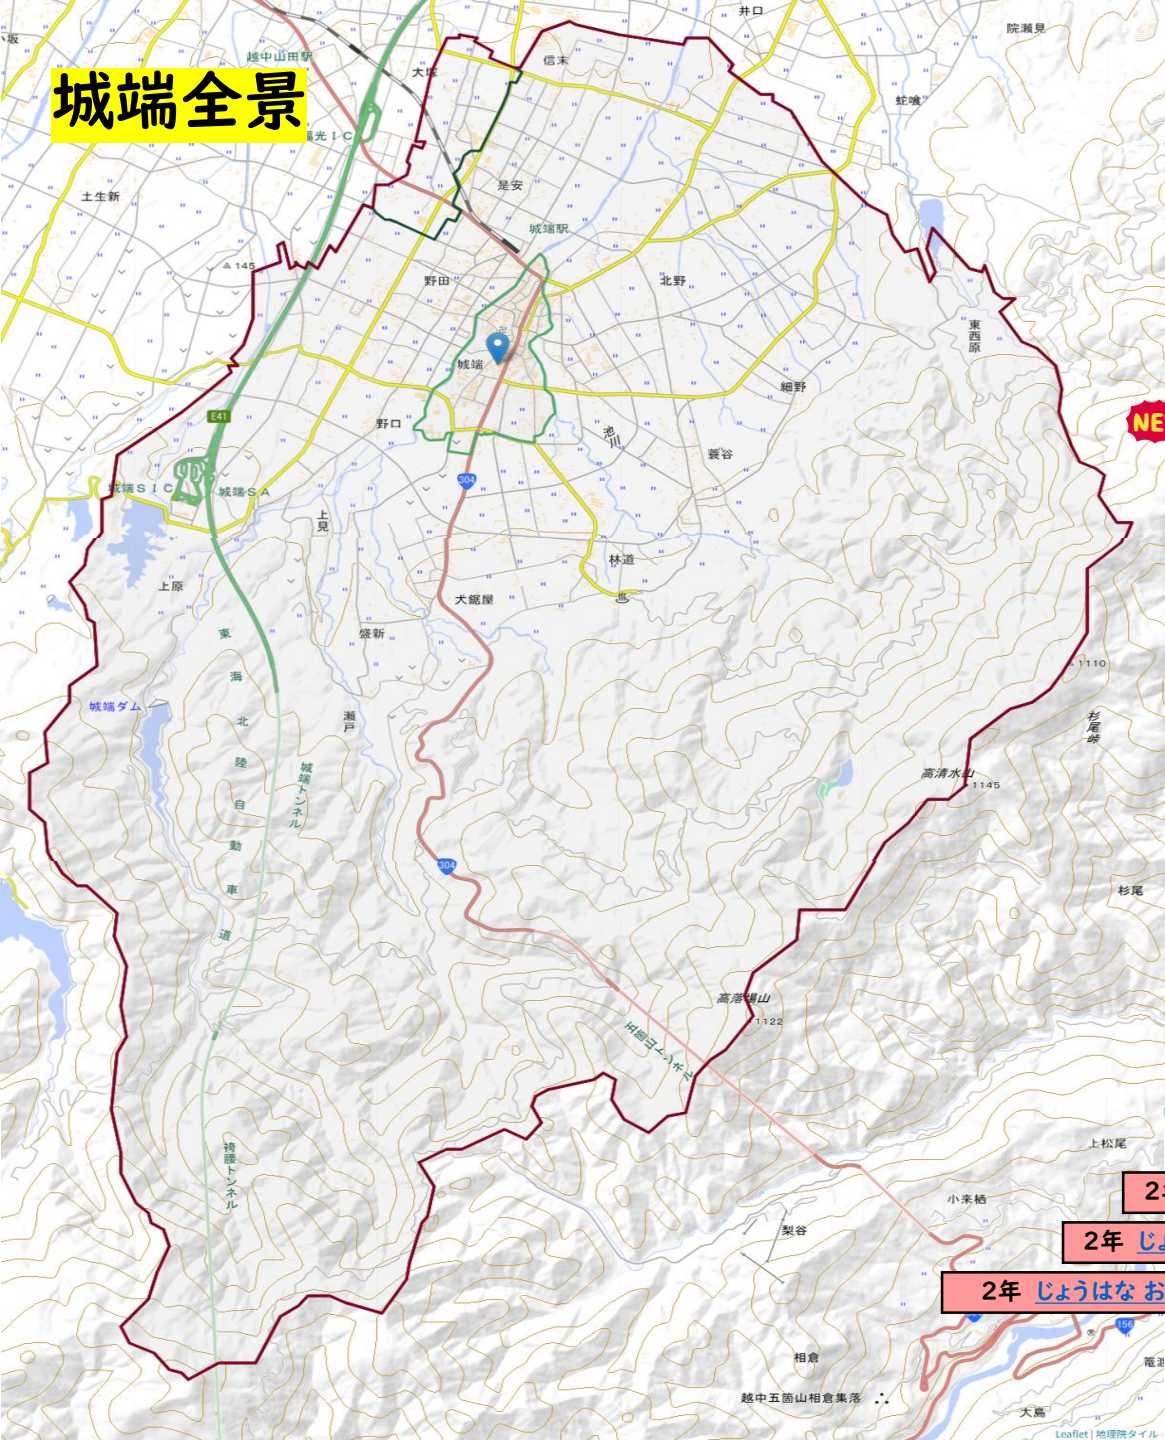

城端全景

城端中心部

NEW 2年 田村まんせいどう

NEW 2年 野村やつきよく

2年 オー・ミリュウ・ドウ・ラヴィ

2年 ぜんとく寺

NEW 2年 みぞロばいかどう

NEW 2年 イワキ

2年 としょかん

2年 じょうはなざ

NEW 2年 大西せん魚てん

NEW 2年 きよべ

NEW 2年 いなみや

NEW 2年 まつや

2年 ゆうびんきよく

2年 クラブJoy

2年 じょうはな中学校

2年 じょうはな おん水プール

小学校