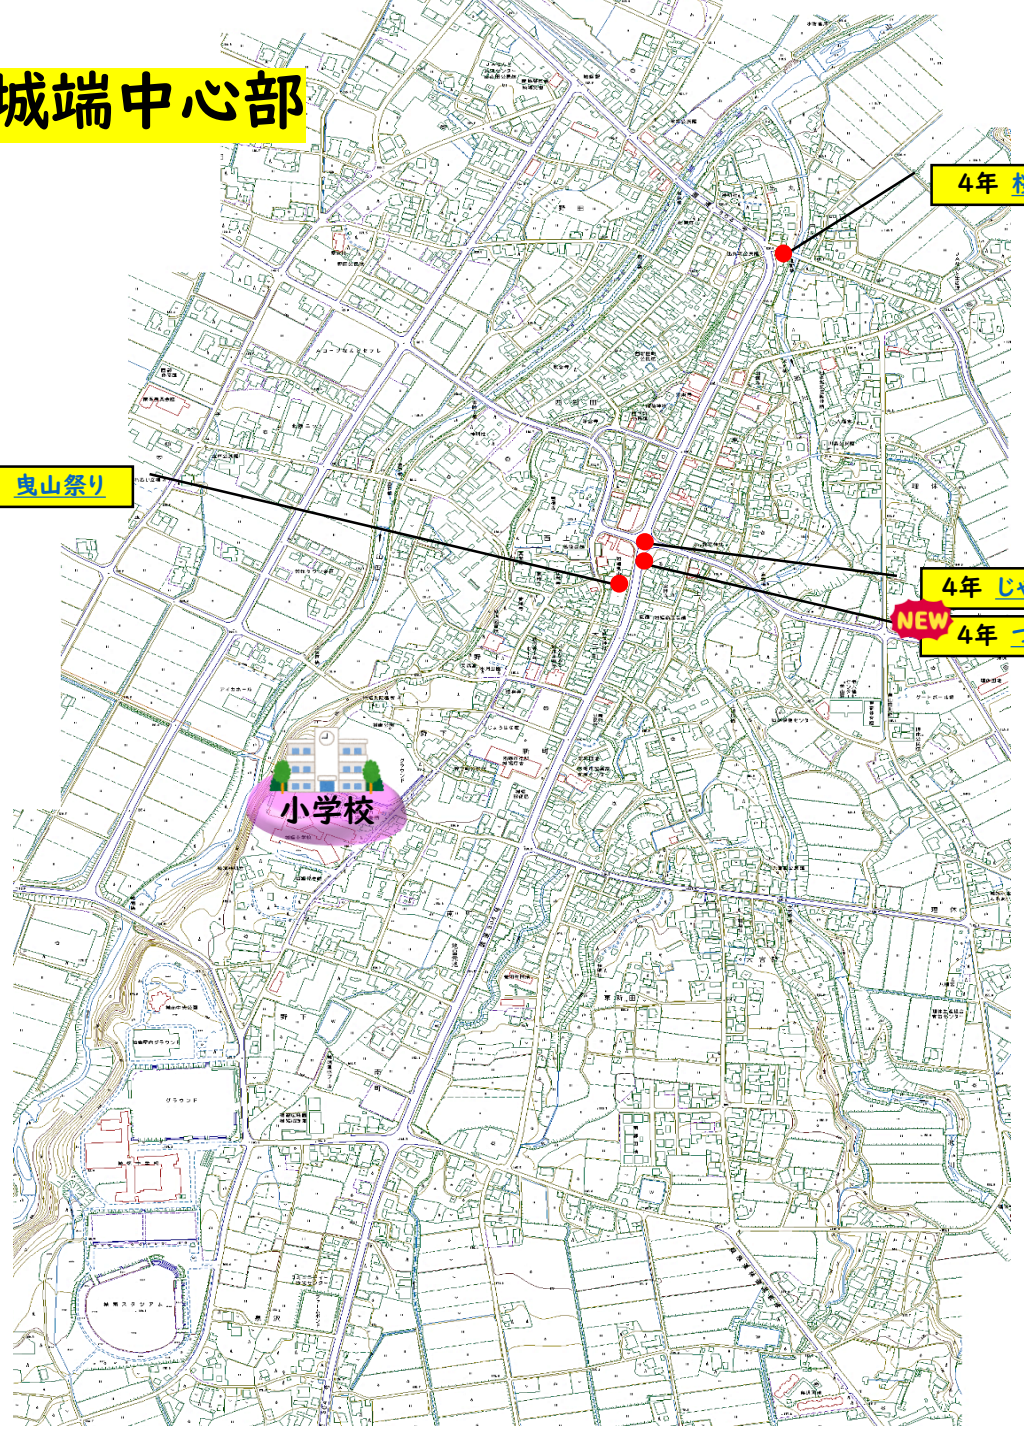

城端全景

4年 ギフチョウ

城端中心部

4年 桜はかせ

4年 曳山祭り

4年 じゃんとこいむぎや

NEW

4年 つごもり大市

小学校