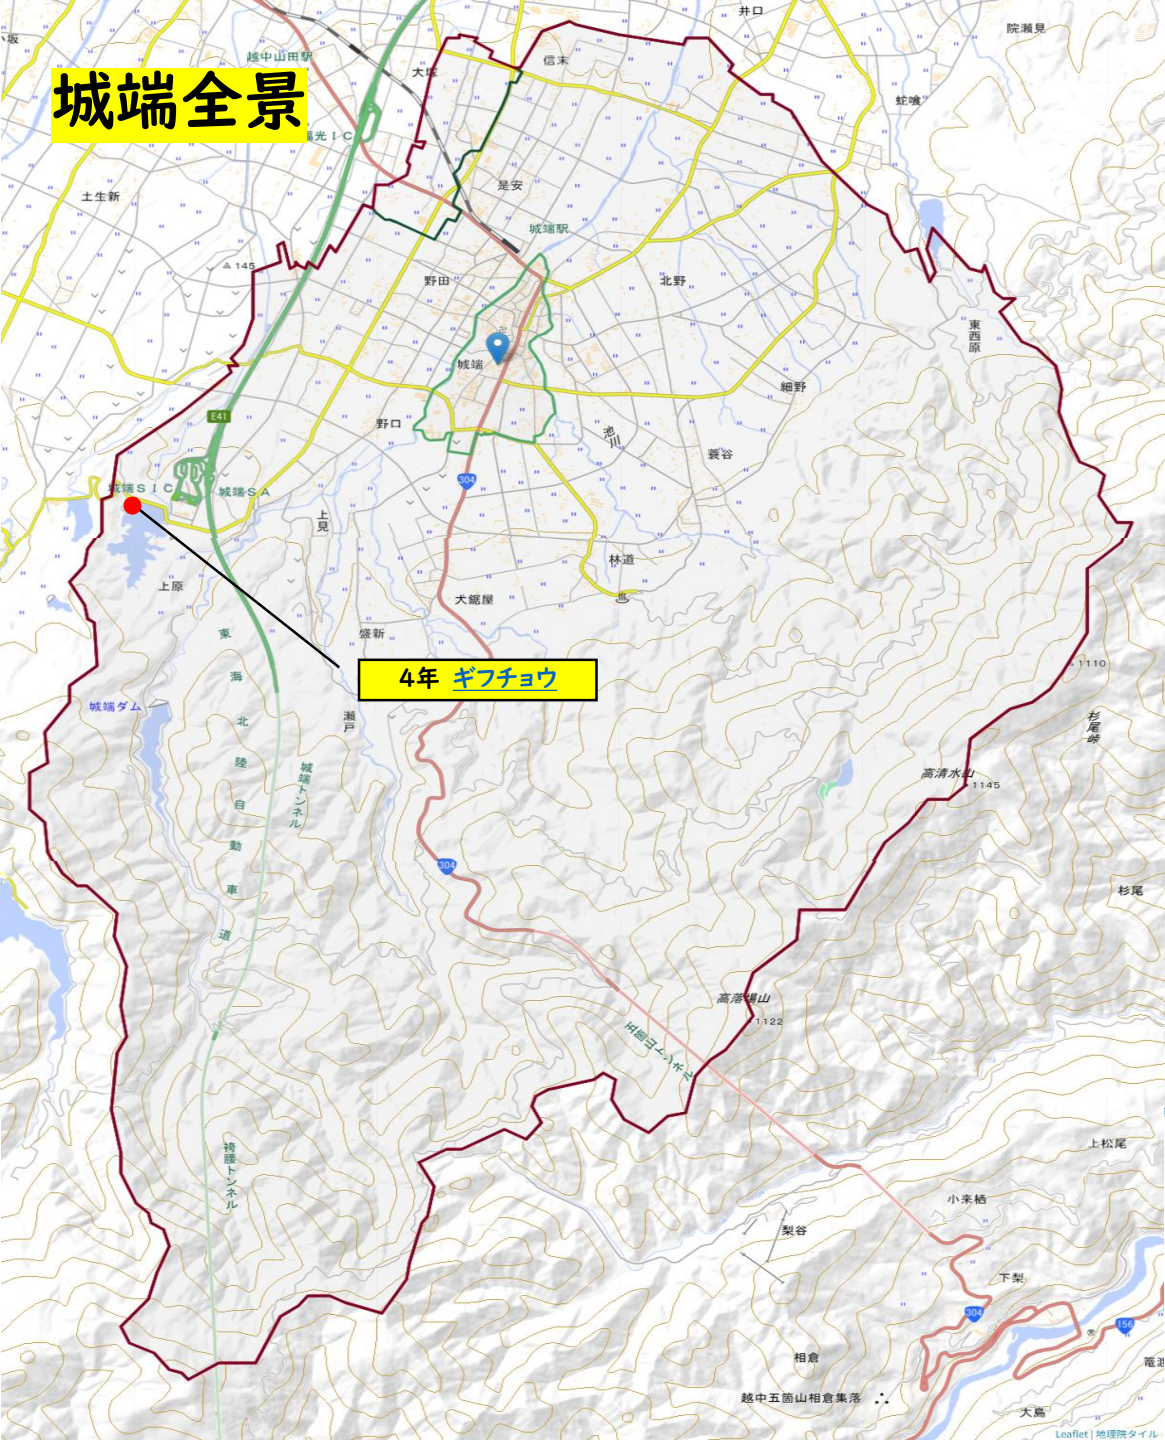

城端全景

4年 ギフチョウ

城端中心部

4年 桜はかせ

4年 曳山祭り

4年 じゃんとこいむぎや

NEW

4年 つごもり大市

小学校