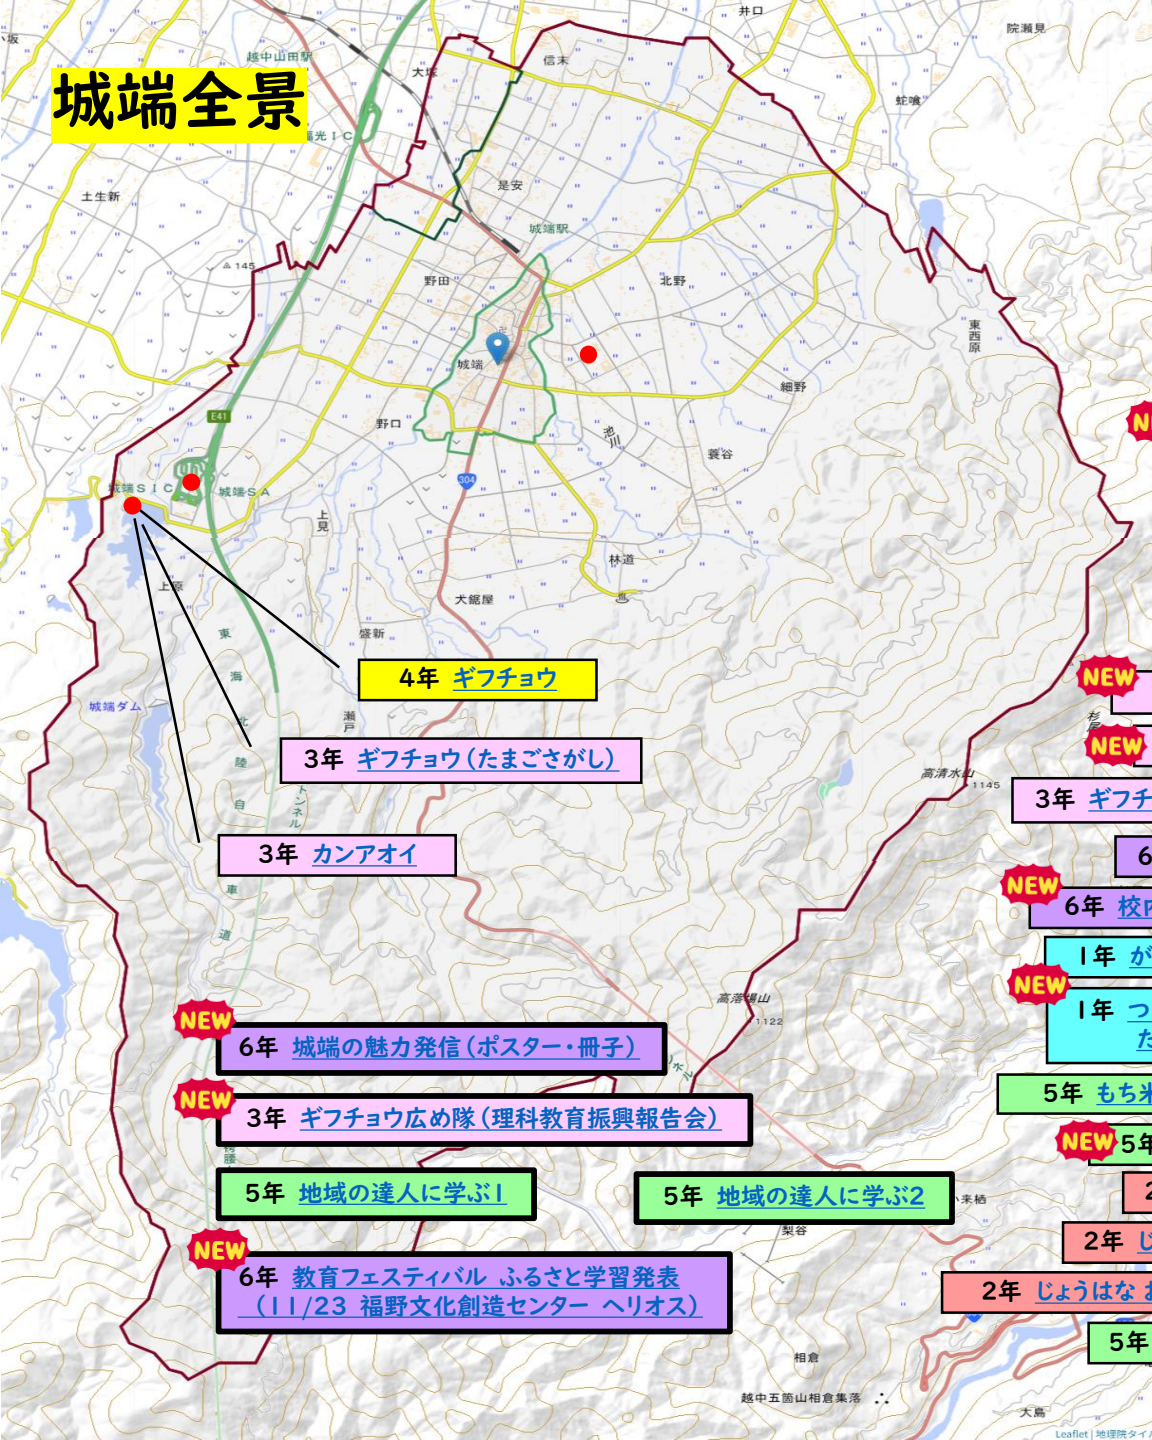

# 城端全景

# 城端中心部

6年 城端地域現地調査

4年 桜はかせ

5年 ANGO

NEW 2年 大西せん魚てん

NEW 2年 きよべ

4年 じゃんといむぎや

4年 つごもり大市

NEW 2年 いなみや

NEW 2年 まつや

2年 ゆうびんきょく

NEW 2年 田村まんせいどう

NEW 2年 野村やつきよく

2年 オー・ミリュウ・ドウ・ラヴィ

5年 土徳祭

2年 ぜんとく寺

NEW 2年 みぞろばいかどう

4年 曳山祭り

NEW 2年 イワキ

2年 としょかん

2年 じょうはなざ

NEW 3年 ギフチョウランド

NEW 3年 ふん染め

3年 ギフチョウ(育てよう)