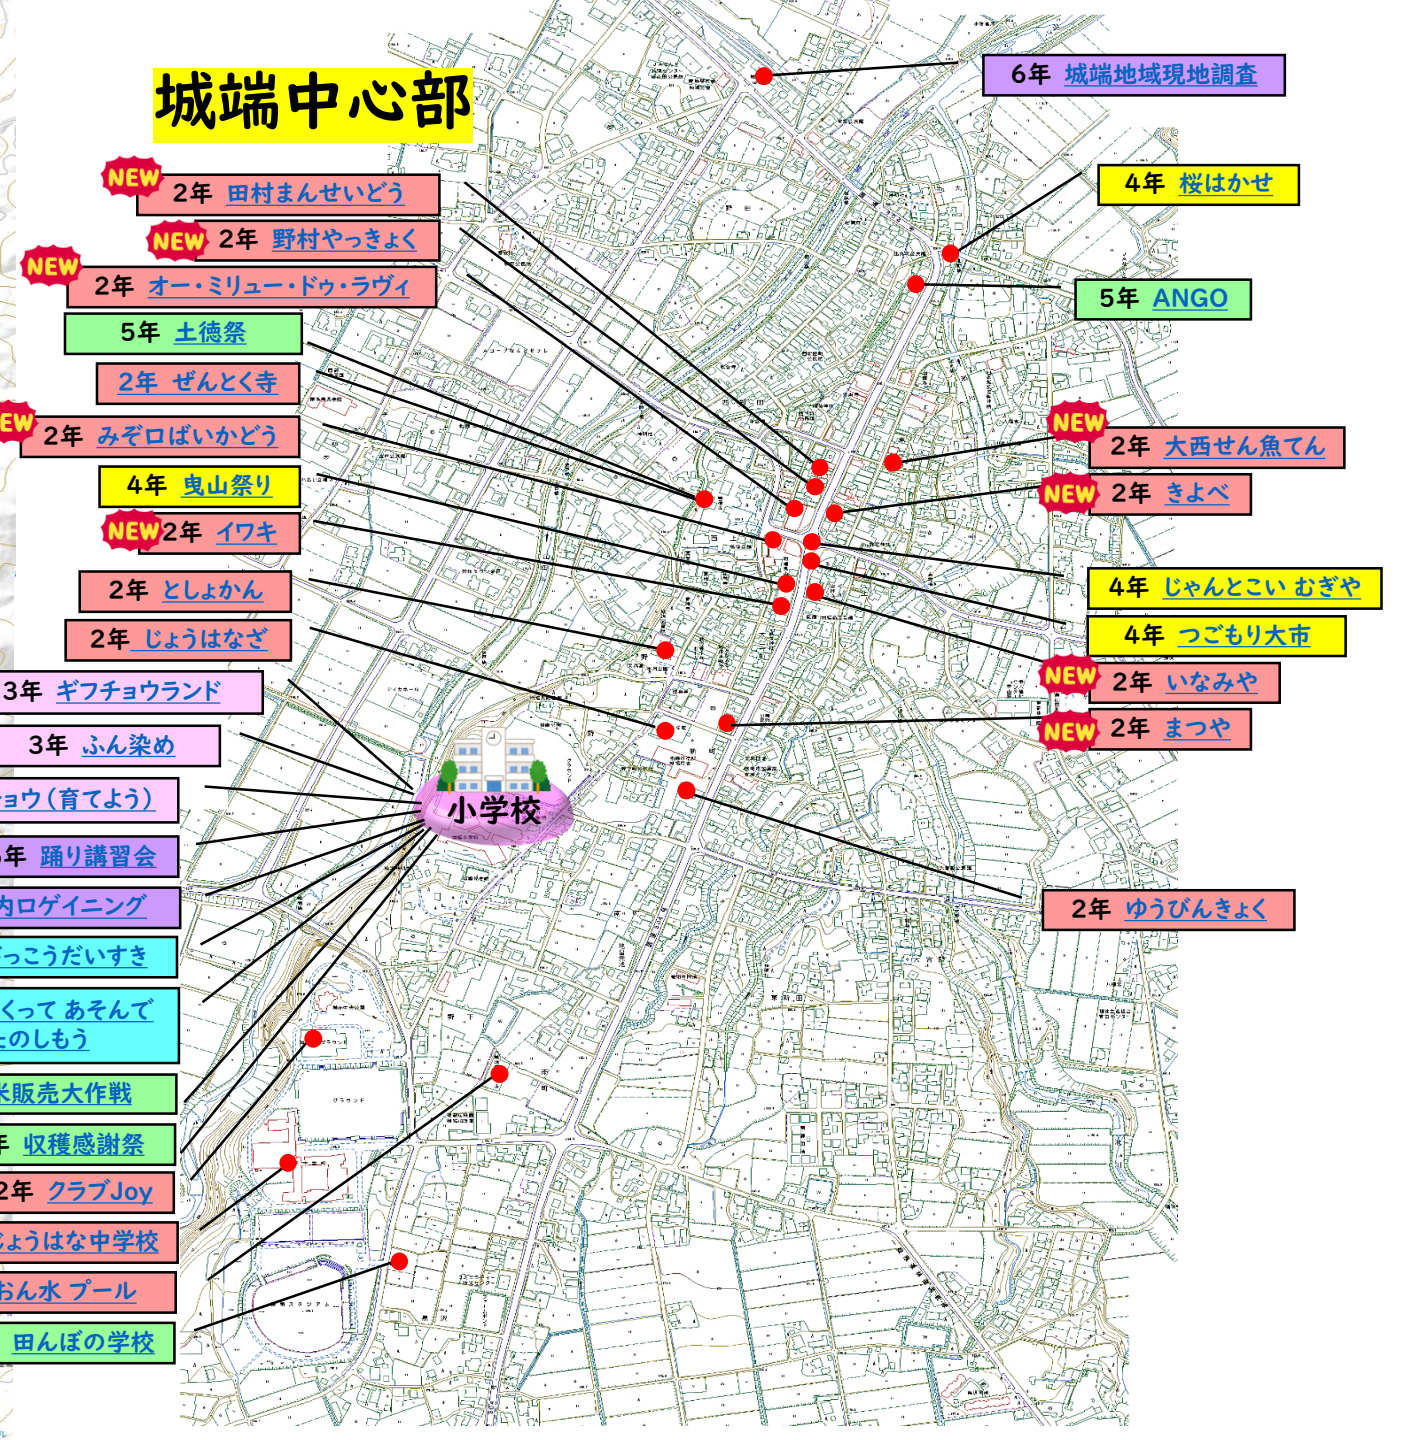

# 城端全景

# 城端中心部

6年 城端地域現地調査

4年 桜はかせ

5年 ANGO

NEW 2年 大西せん魚てん

NEW 2年 きよべ

4年 じゃんといむぎや

4年 つごもり大市

NEW 2年 いなみや

NEW 2年 まつや

2年 ゆうびんきょく

NEW 2年 田村まんせいどう

NEW 2年 野村やつきよく

2年 オー・ミリュウ・ドウ・ラヴィ

5年 土徳祭

2年 ぜんとく寺

NEW 2年 みぞろばいかどう

4年 曳山祭り

NEW 2年 イワキ

2年 としょかん

2年 じょうはなざ

NEW 3年 ギフチョウランド

NEW 3年 ふん染め

3年 ギフチョウ(育てよう)