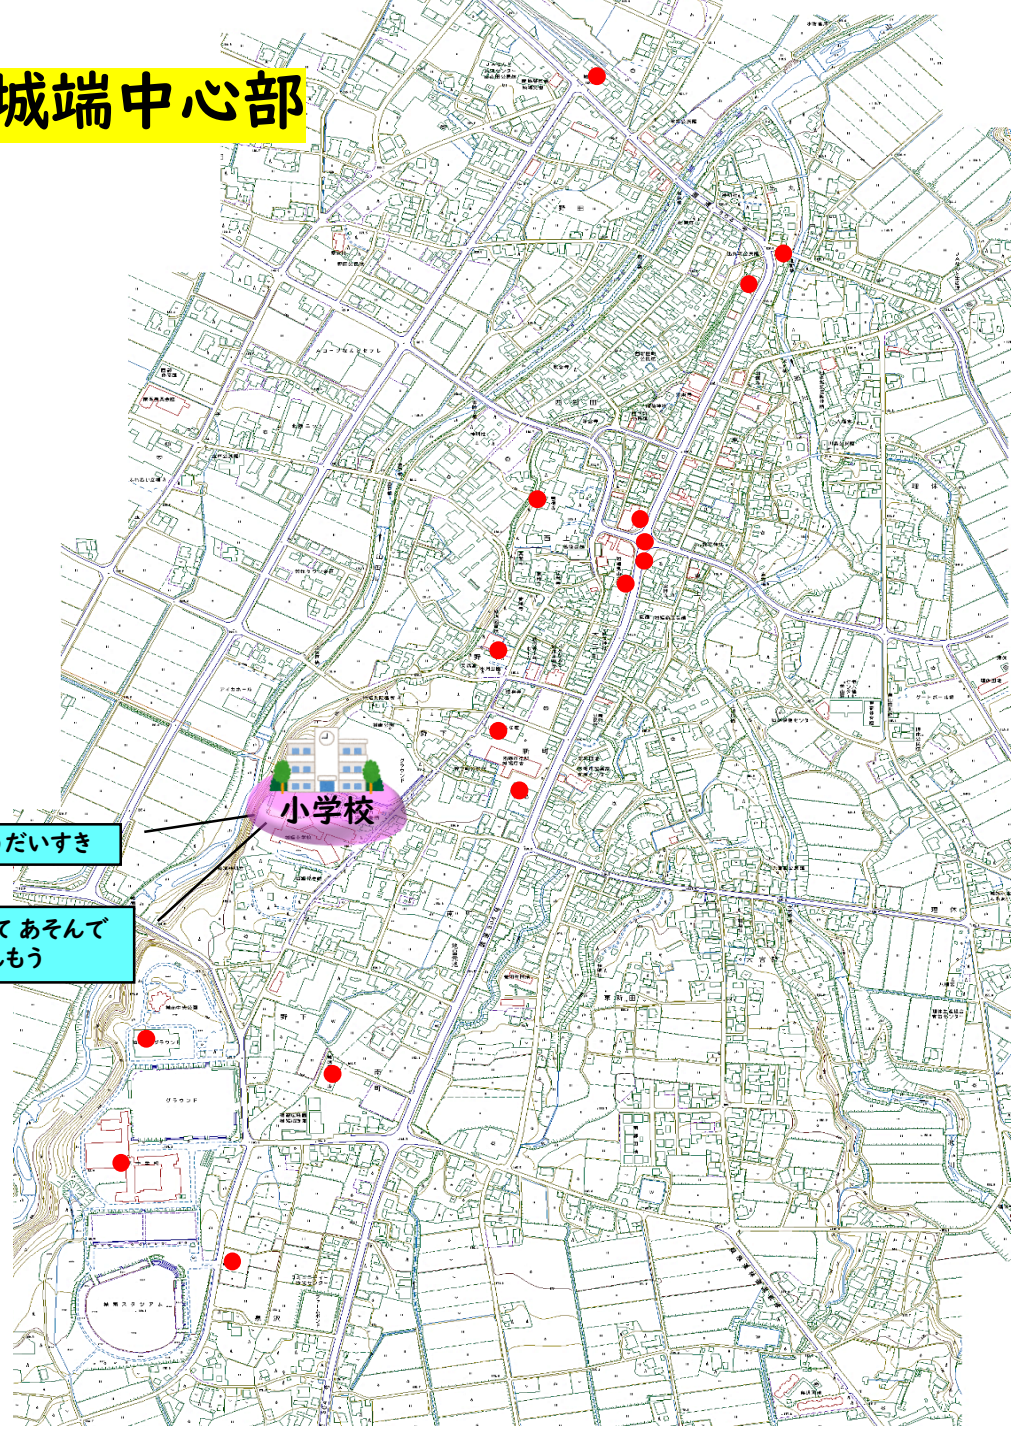

城端全景

城端中心部

1年 がっこうだいすき

1年 つくってあそんで
たのしもう

小学校

戻る