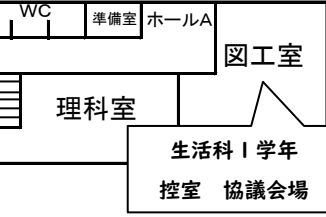

会員駐車場(グラウンド)

【1 階】

役員駐車場
(体育館側)

げんき広場

生活科I学年 授業会場

家庭科室
和室

多目的ホール

来賓駐車場(プール側)

WC…便所
EV…エレベーター

講師 来賓
指導助言者
入口

講師・指導助言者
駐車場(正面)

会議室
来賓
控室

【2 階】

総合5学年 授業会場

【3 階】