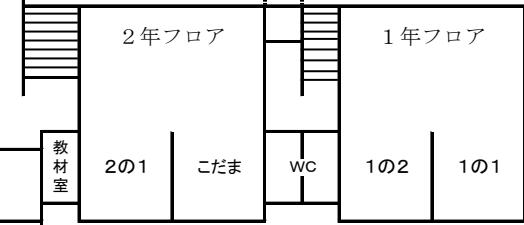

会員駐車場(グラウンド)

【1 階】

役員駐車場
(体育館側)

げんき広場

生活科I学年 授業会場

家庭科室
和室

多目的ホール

来賓駐車場(プール側)

WC…便所
EV…エレベーター

講師 来賓
指導助言者
入口

講師・指導助言者
駐車場(正面)

会議室
来賓
控室

【2 階】

総合5学年 授業会場

【3 階】