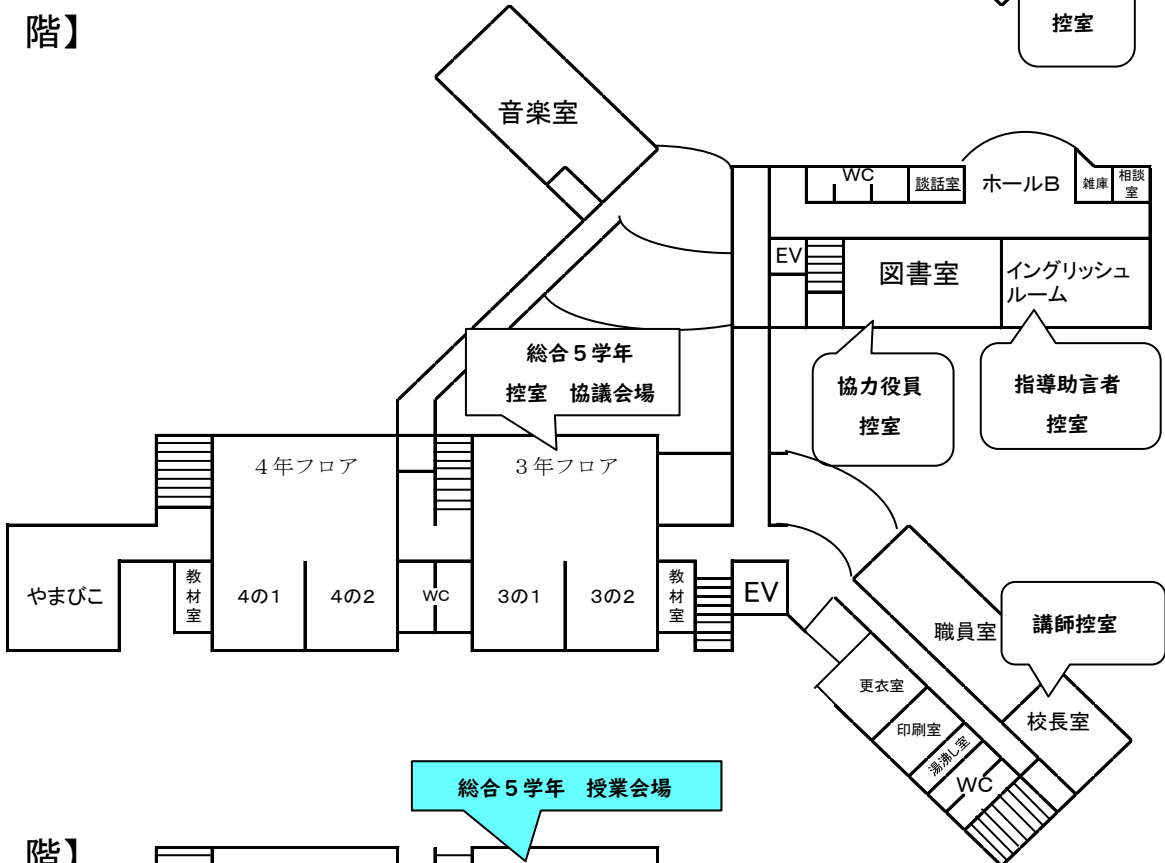

会員駐車場(グラウンド)

【1 階】

役員駐車場
(体育館側)

げんき広場

生活科I学年 授業会場

家庭科室
和室

多目的ホール

来賓駐車場(プール側)

WC…便所
EV…エレベーター

講師 来賓
指導助言者
入口

講師・指導助言者
駐車場(正面)

会議室
来賓
控室

【2 階】

総合5学年 授業会場

【3 階】