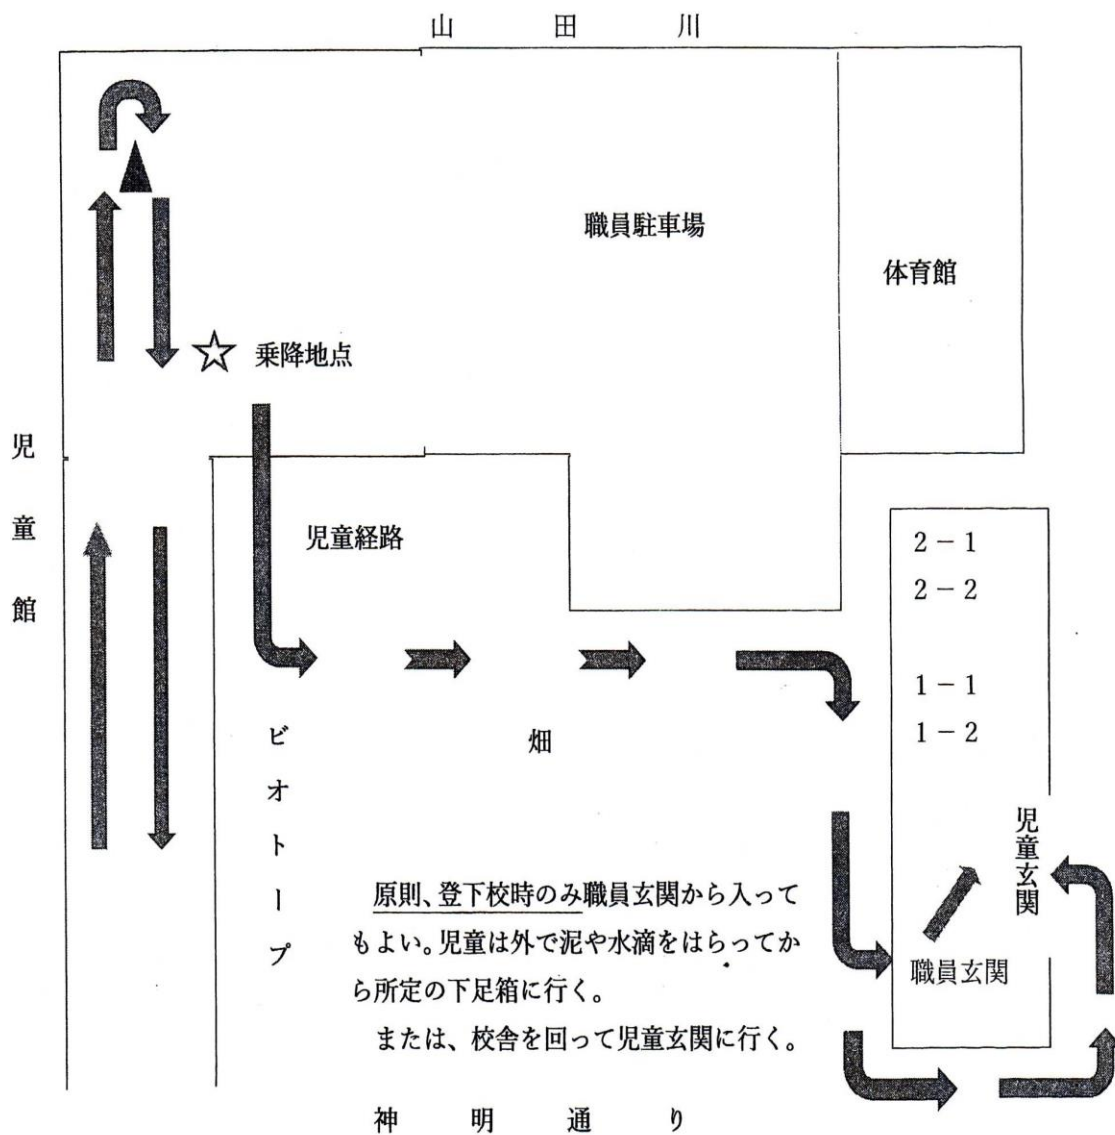

### 送迎児童の乗降と移動経路について

原則、登下校時のみ職員玄関から入ってもよい。児童は外で泥や水滴をはらってから所定の下足箱に行く。  
または、校舎を回って児童玄関に行く。

自家用車は左側通行で体育館前の駐車場までご移動ください。  
乗降は☆地点で速やかに行ってください。  
※児童館横は車が移動するので児童が通行すると危険です。  
児童館駐車場で乗降しないようお願いします。